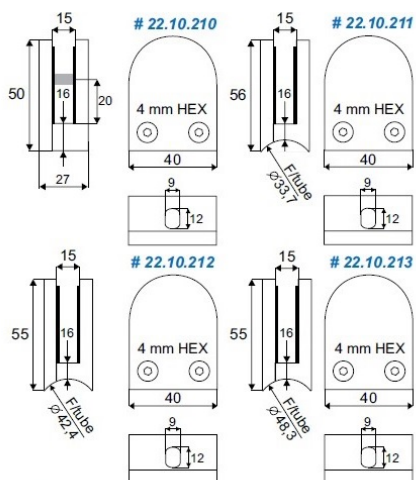

PRODUCT SHEET

Description:

Glass Clamp "Oval-S" 40x55x27mm, SS304-Brushed, ø42,4mm Tube, 6-10,76mm Glass Thickness, No Safety Pin & No Cushions

Item number:

22.10.212-9

Units	Box	Carton	HS Code	Barcode
Pcs.	25	50	8302419000	 5704866083393

MODEL „OVAL-S“	Glass thickness	Glass Type	Cushion mm	Item numbers	
	6	mono	5 + 5	22.10.217	+ 22.10.217
	6,76	Lam.	4 + 5	22.10.216	+ 22.10.217
	8	mono	4 + 4	22.10.216	+ 22.10.216
	8,76	Lam.	3 + 4	22.10.215	+ 22.10.216
	10	mono	3 + 3	22.10.215	+ 22.10.215
	10,76	Lam.	2 + 3	22.10.214	+ 22.10.215