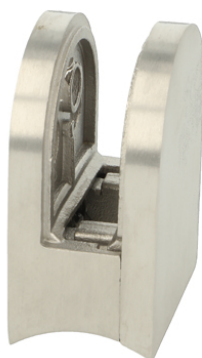

PRODUCT SHEET

Description:

Glass Clamp "Oval-S" 40x55x27mm, SS304-Brushed, ø42,4mm Tube, 6-10,76mm Glass Thickness, No Safety Pin & No Cushions

Item number:

22.10.212-9

Units	Box	Carton	HS Code	Barcode
Pcs.	25	50	8302419000	 5704866083393

MODEL „OVAL-S“	Glass thickness	Glass Type	Cushion mm	Item numbers	
	6	mono	5 + 5	22.10.217	+ 22.10.217
	6,76	Lam.	4 + 5	22.10.216	+ 22.10.217
	8	mono	4 + 4	22.10.216	+ 22.10.216
	8,76	Lam.	3 + 4	22.10.215	+ 22.10.216
	10	mono	3 + 3	22.10.215	+ 22.10.215
	10,76	Lam.	2 + 3	22.10.214	+ 22.10.215